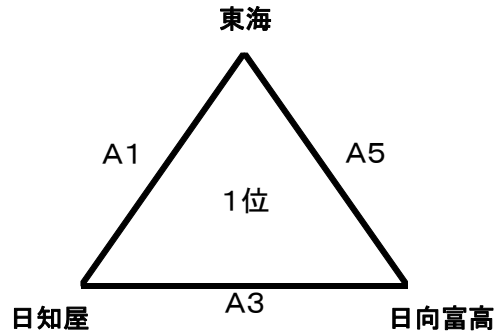

第2回夕刊デイリー杯 兼 第24回県北新人大会 組合せ

女子 組 合 せ

10日 (日曜日)

9日 (土曜日)

夕刊デイリー杯男子結果

予選	旭	42 - 6	大王谷	予選	延岡西	31 - 36	日知屋
予選	草川	54 - 21	延岡 みなみ	予選	北方学園	39 - 11	財光寺南
予選	南方RR	10 - 76	土々呂 SR	予選	五十鈴	24 - 22	東海KF
予選	日向富高	23 - 19	高千穂 FB	予選	財光寺南	10 - 66	上南方
予選	旭	38 - 25	草川	予選	日知屋	28 - 16	五十鈴
予選	土々呂 SR	29 - 28	日向富高	予選	北方学園	26 - 25	上南方