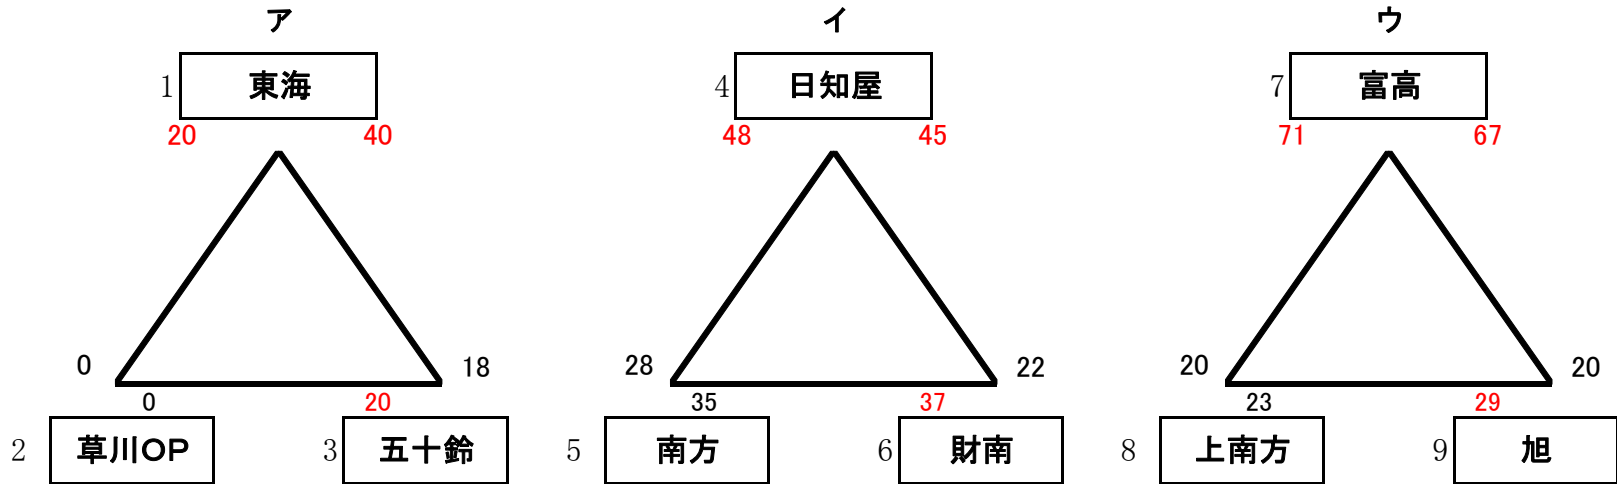

第2回夕刊デイリー杯 兼 第24回県北新人大会 組合せ

女子 組 合 せ

10日 (日曜日)

9日 (土曜日)

夕刊デイリー杯男子結果

予選	旭	42 - 6	大王谷	予選	延岡西	31 - 36	日知屋
予選	草川	54 - 21	延岡 みなみ	予選	北方学園	39 - 11	財光寺南
予選	南方RR	10 - 76	土々呂 SR	予選	五十鈴	24 - 22	東海KF
予選	日向富高	23 - 19	高千穂 FB	予選	財光寺南	10 - 66	上南方
予選	旭	38 - 25	草川	予選	日知屋	28 - 16	五十鈴
予選	土々呂 SR	29 - 28	日向富高	予選	北方学園	26 - 25	上南方