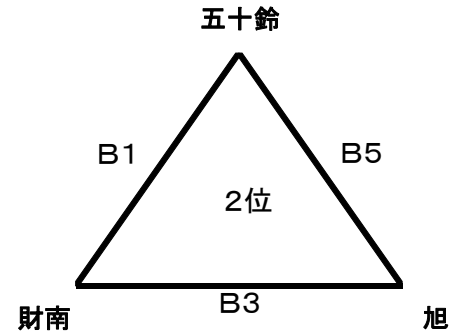

第2回夕刊デイリー杯 兼 第24回県北新人大会 組合せ

女子 組 合 せ

10日 (日曜日)

9日 (土曜日)

夕刊デイリー杯男子結果

予選	旭	42 - 6	大王谷	予選	延岡西	31 - 36	日知屋
予選	草川	54 - 21	延岡 みなみ	予選	北方学園	39 - 11	財光寺南
予選	南方RR	10 - 76	土々呂 SR	予選	五十鈴	24 - 22	東海KF
予選	日向富高	23 - 19	高千穂 FB	予選	財光寺南	10 - 66	上南方
予選	旭	38 - 25	草川	予選	日知屋	28 - 16	五十鈴
予選	土々呂 SR	29 - 28	日向富高	予選	北方学園	26 - 25	上南方